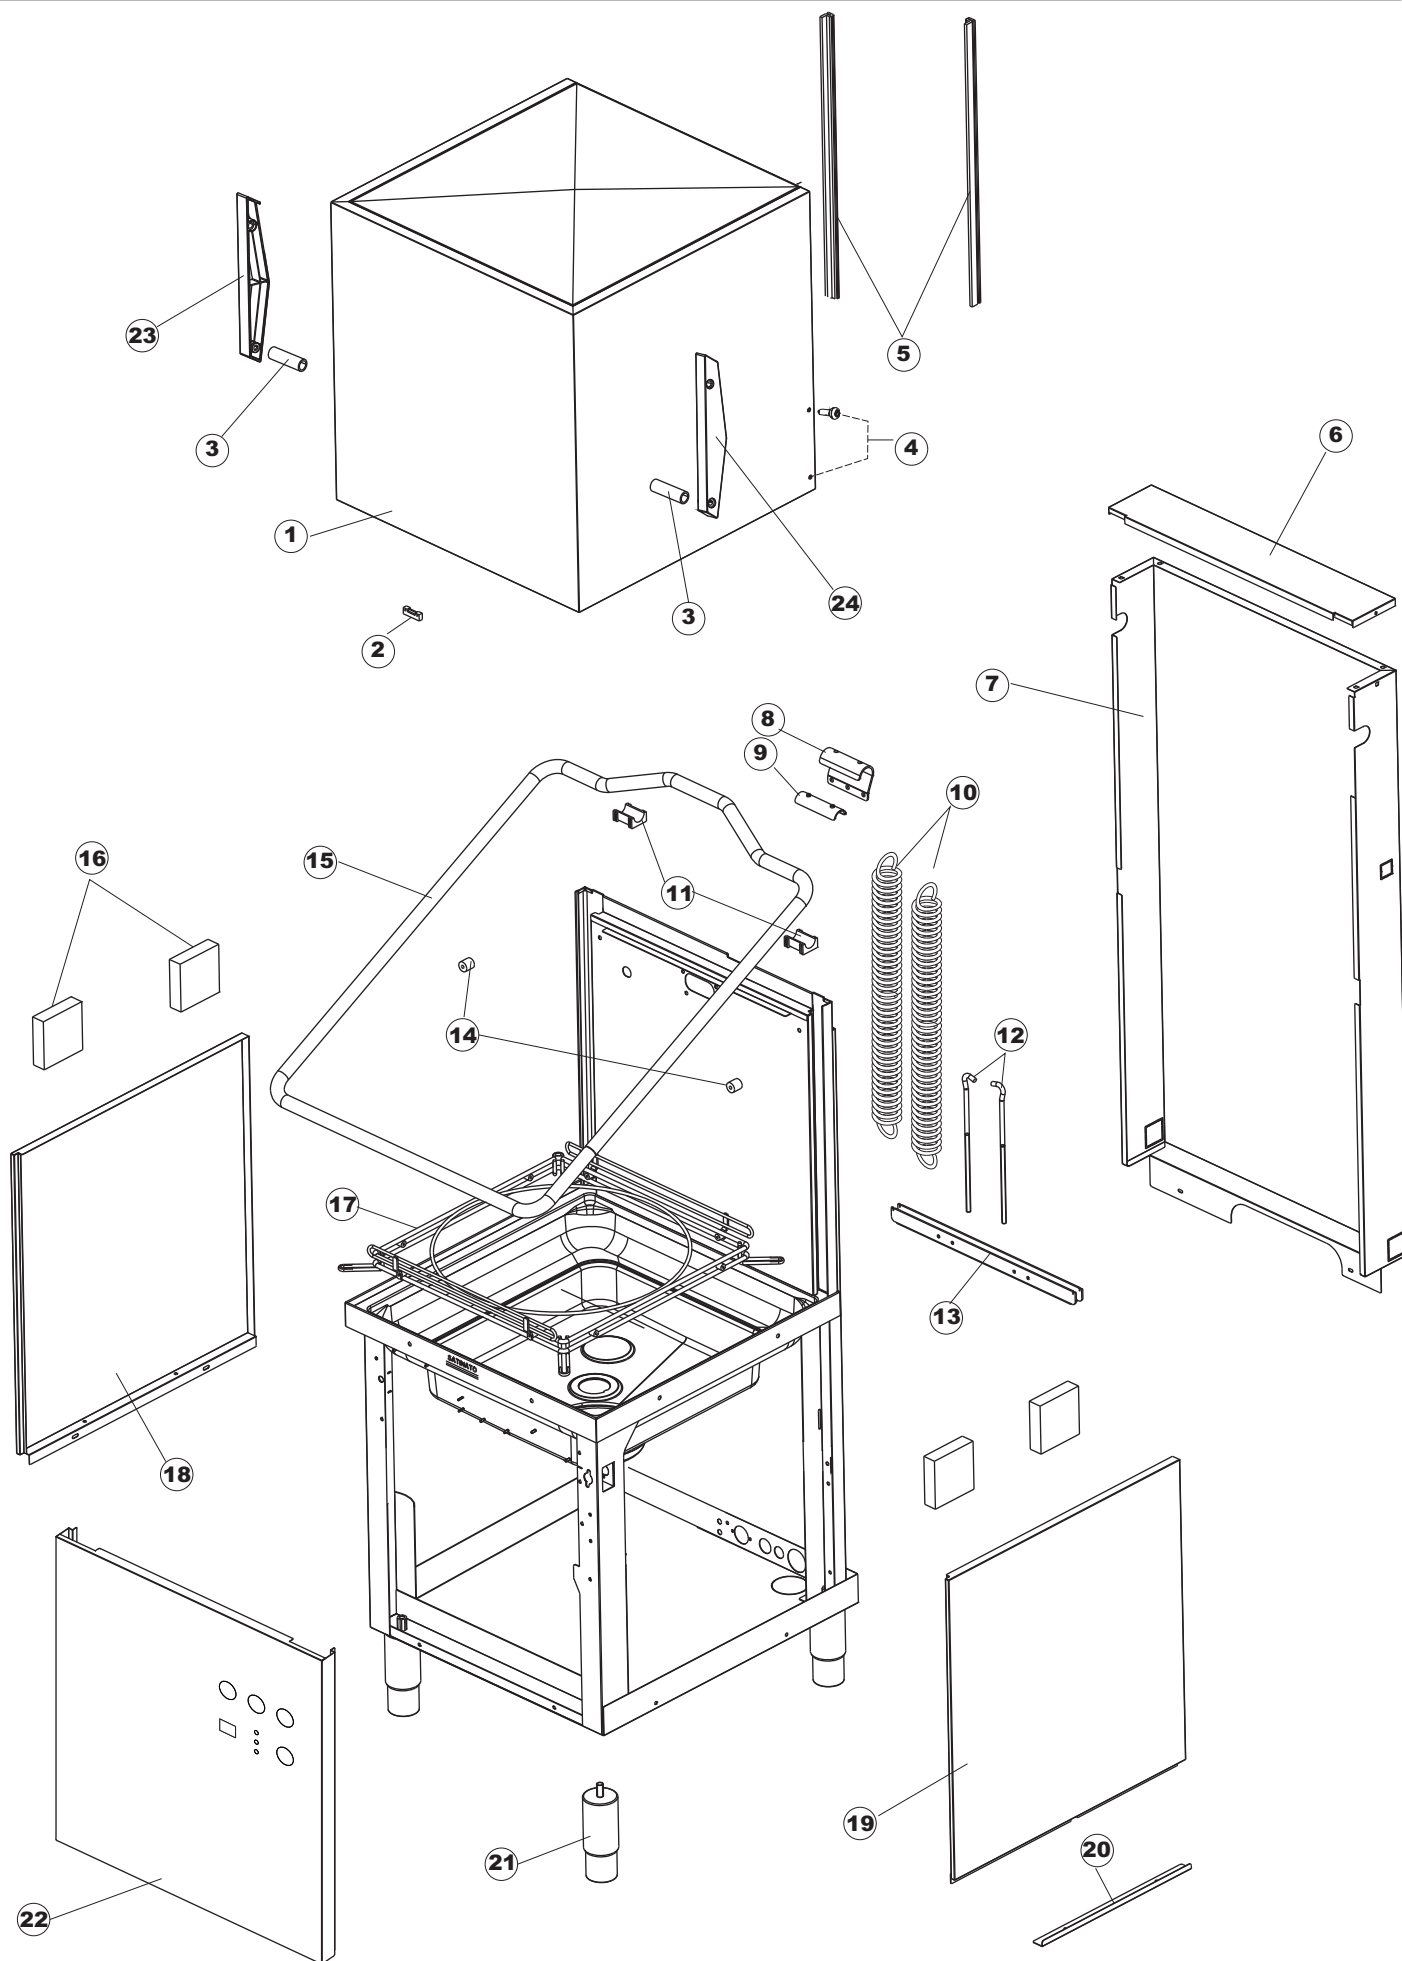

Catálogo de peças de reposição
válido do número de série 1 até hoje (17/11/2021)

LCP4550BH60HT

(*) Recommended spare part.

Page	Spare part position	Spare part code no.	Old code number	Description	U.m.
1	1	K74141		STANDARD HOOD FOR HOOD-TYPE DISHWASHER	NR
1	2	927088		MAGNET FOR HOOD MICROSWITCH	NR
1	3	70212		SPACER	NR
1	4	80998		SCREW	NR
1	5	74068		HOOD DRIVE	NR
1	6	80638		TOP BACK PANEL	NR
1	7	74162		BACK PANEL	NR
1	8	80275		COIL HOOKING BRACKET - COMPLETE	NR
1	9	80277		SPRING HOOKING SLIDE	NR
1	10	926007		EXTENSION STEEL SPRING FOR DISHWASHER	NR
1	11	80190		BRACKET	NR
1	12	926009		SPRING ADJUSTMENT HOOK	NR
1	13	74923		HOLDER TENSION SPRING	NR
1	14	80105		HOOD / DOOR STOP	NR
1	15	74521		HANDLE NH/GH50	NR
1	16	41042		ADHESIVE PLUG	NR
1	17	K80240		RACK FRAME	NR
1	18	69571		LEFT SIDE PANEL	NR
1	19	69572		RIGHT SIDE PANEL	NR
1	20	80078		SUPPORT BRACKET	NR
1	21	73100		FOOT	NR
1	22	74552		FRONT PANEL	NR
1	23	70208		LEFT LEVER HOOD	NR
1	24	70209		RIGHT LEVER HOOD	NR
2	1	74043		WIRING PANEL	NR
2	3	215042-7		MAIN BOARD GET50.2	NR
2	4	229042		AUXILIARY CONTACT	NR
2	7	73350		CONTACTOR	NR
2	10	220011		TERMINAL BLOCK	NR
2	11	228010		FUSE	NR
2	18	80934		FLAT CABLE	NR
2	19	74902		CONTROL KEYBOARD	NR