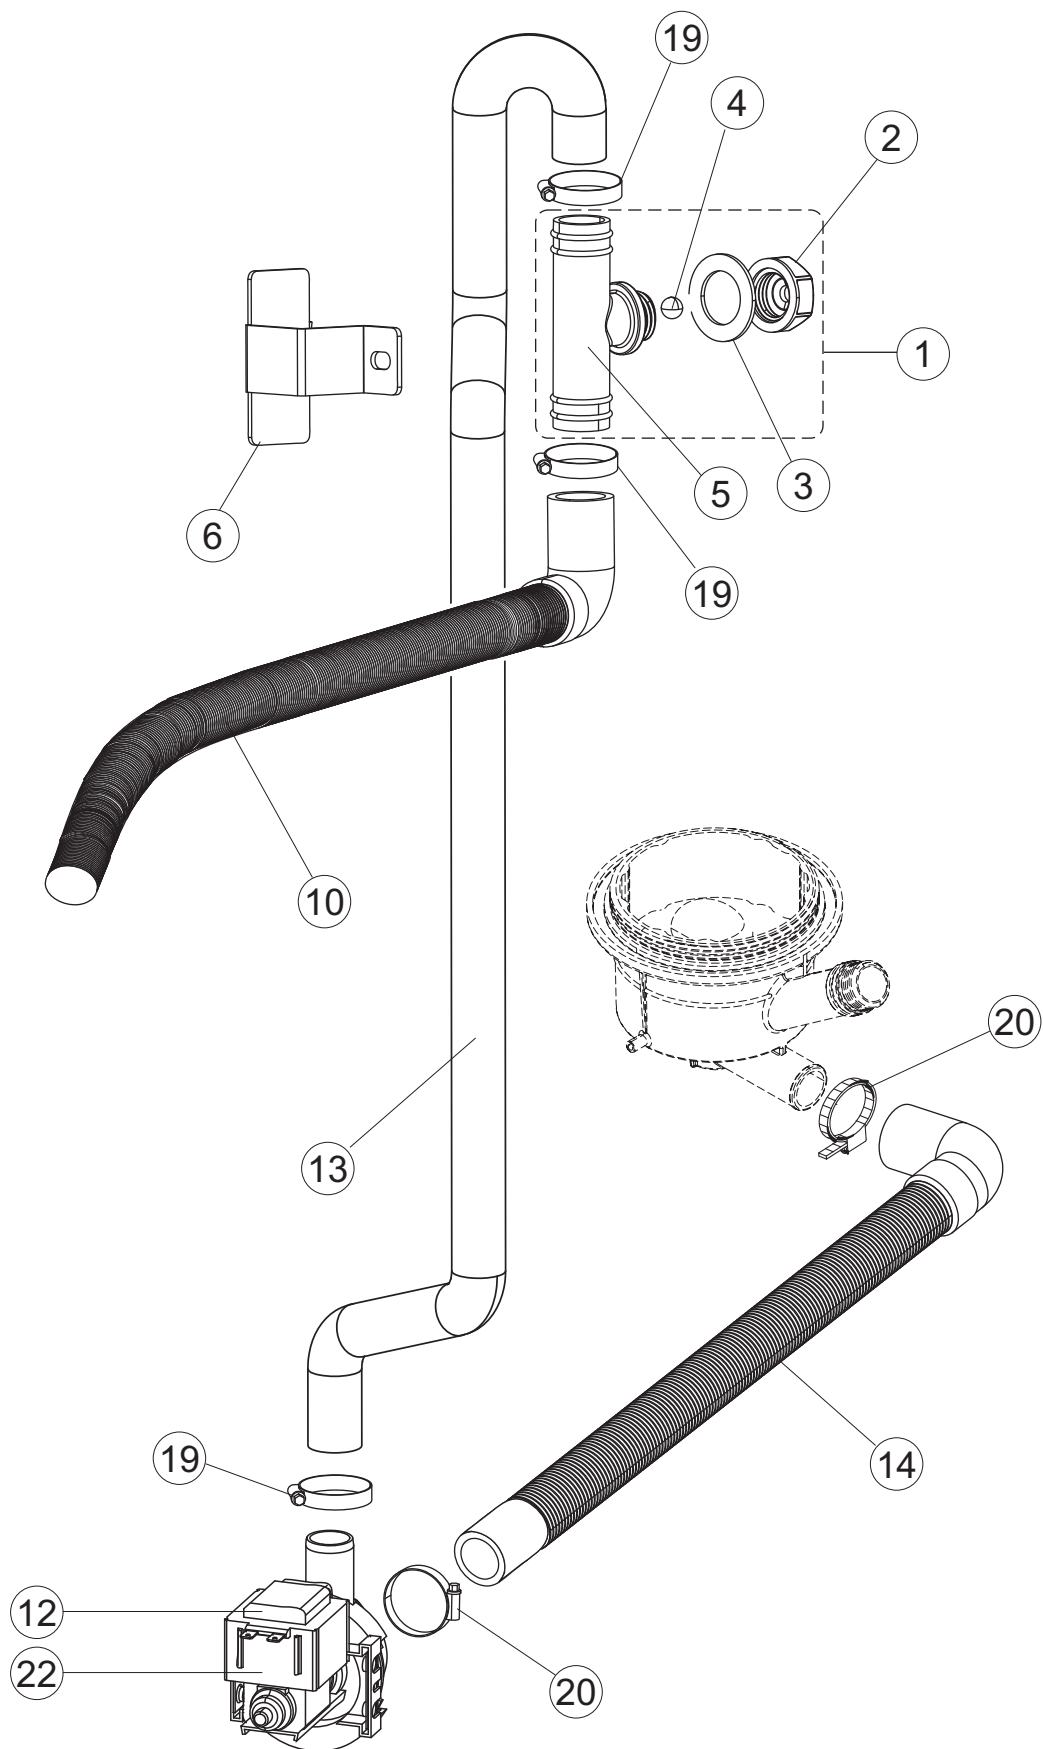

(*) Recommended spare part.

Page	Spare part position	Spare part code no.	Old code number	Description	U.m.
1	1	K74141		STANDARD HOOD FOR HOOD-TYPE DISHWASHER	NR
1	2	927088		MAGNET FOR HOOD MICROSWITCH	NR
1	3	70212		SPACER	NR
1	4	80998		SCREW	NR
1	5	74068		HOOD DRIVE	NR
1	6	80638		TOP BACK PANEL	NR
1	7	74162		BACK PANEL	NR
1	8	80275		COIL HOOKING BRACKET - COMPLETE	NR
1	9	80277		SPRING HOOKING SLIDE	NR
1	10	926007		EXTENSION STEEL SPRING FOR DISHWASHER	NR
1	11	80190		BRACKET	NR
1	12	926009		SPRING ADJUSTMENT HOOK	NR
1	13	74923		HOLDER TENSION SPRING	NR
1	14	80105		HOOD / DOOR STOP	NR
1	15	74521		HANDLE NH/GH50	NR
1	16	41042		ADHESIVE PLUG	NR
1	17	K80240		RACK FRAME	NR
1	18	69571		LEFT SIDE PANEL	NR
1	19	69572		RIGHT SIDE PANEL	NR
1	20	80078		SUPPORT BRACKET	NR
1	21	73100		FOOT	NR
1	22	74552		FRONT PANEL	NR
1	23	70208		LEFT LEVER HOOD	NR
1	24	70209		RIGHT LEVER HOOD	NR
2	1	74043		WIRING PANEL	NR
2	3	215042-7		MAIN BOARD GET50.2	NR
2	4	229042		AUXILIARY CONTACT	NR
2	7	73350		CONTACTOR	NR
2	10	220011		TERMINAL BLOCK	NR
2	11	228010		FUSE	NR
2	18	80934		FLAT CABLE	NR
2	19	74902		CONTROL KEYBOARD	NR